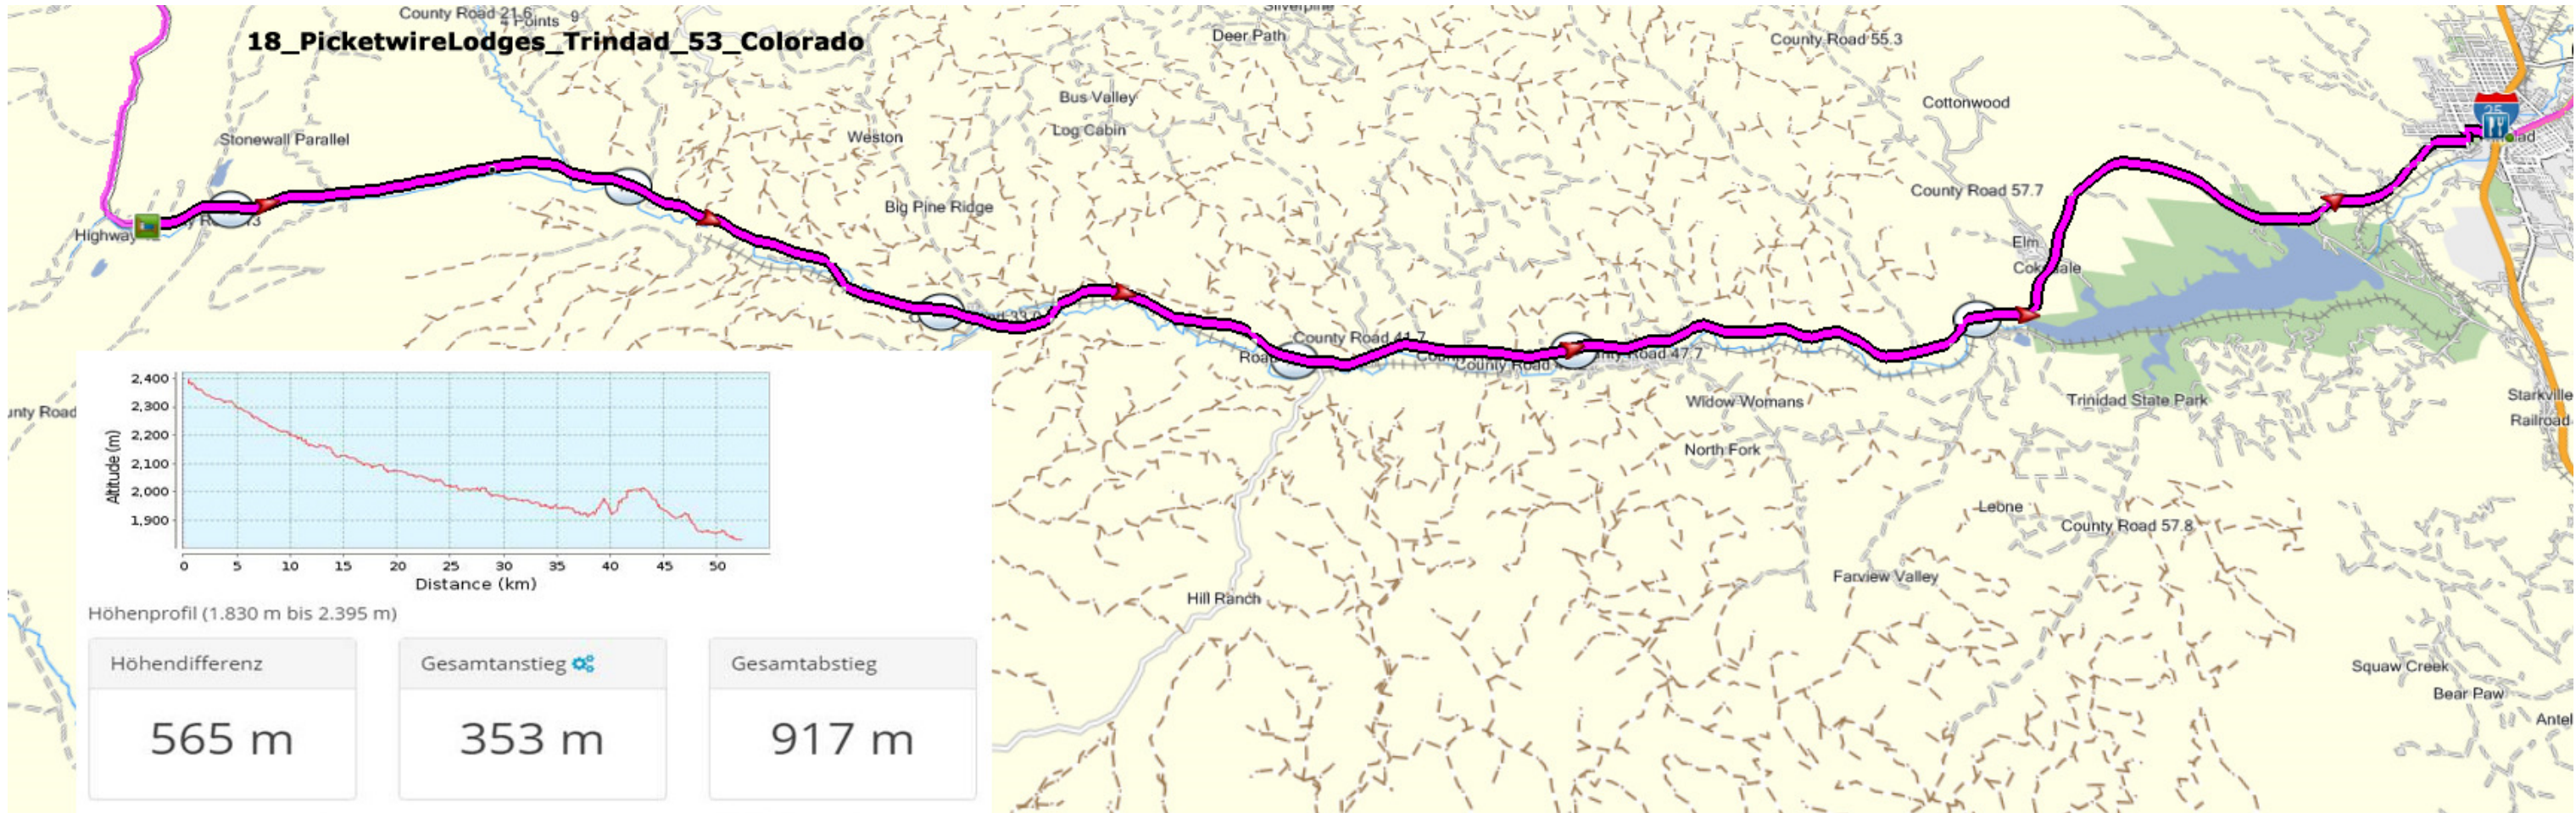

18_PicketwireLodges_Trinidad_53_Colorado

Höhenprofil (1.830 m bis 2.395 m)

Höhendifferenz
565 m

Gesamtanstieg
353 m

Gesamtabstieg
917 m