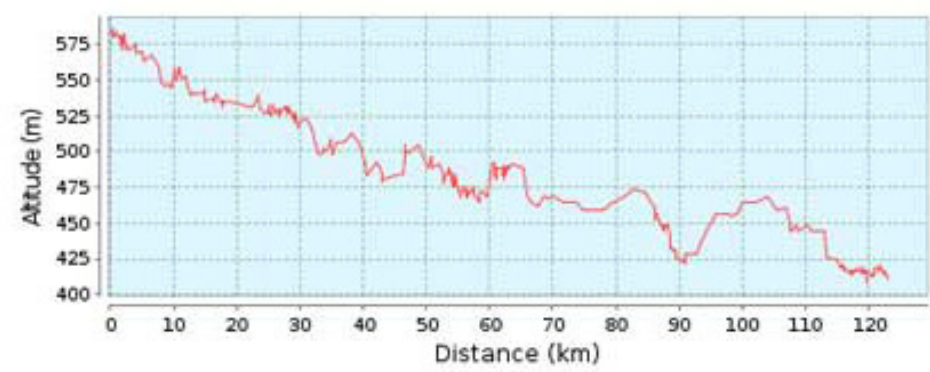

23_Pratt_Wichita_123_Kansas

Höhenprofil (408 m bis 586 m)

Höhendifferenz	Gesamtanstieg	Gesamtabstieg
178 m	789 m	964 m