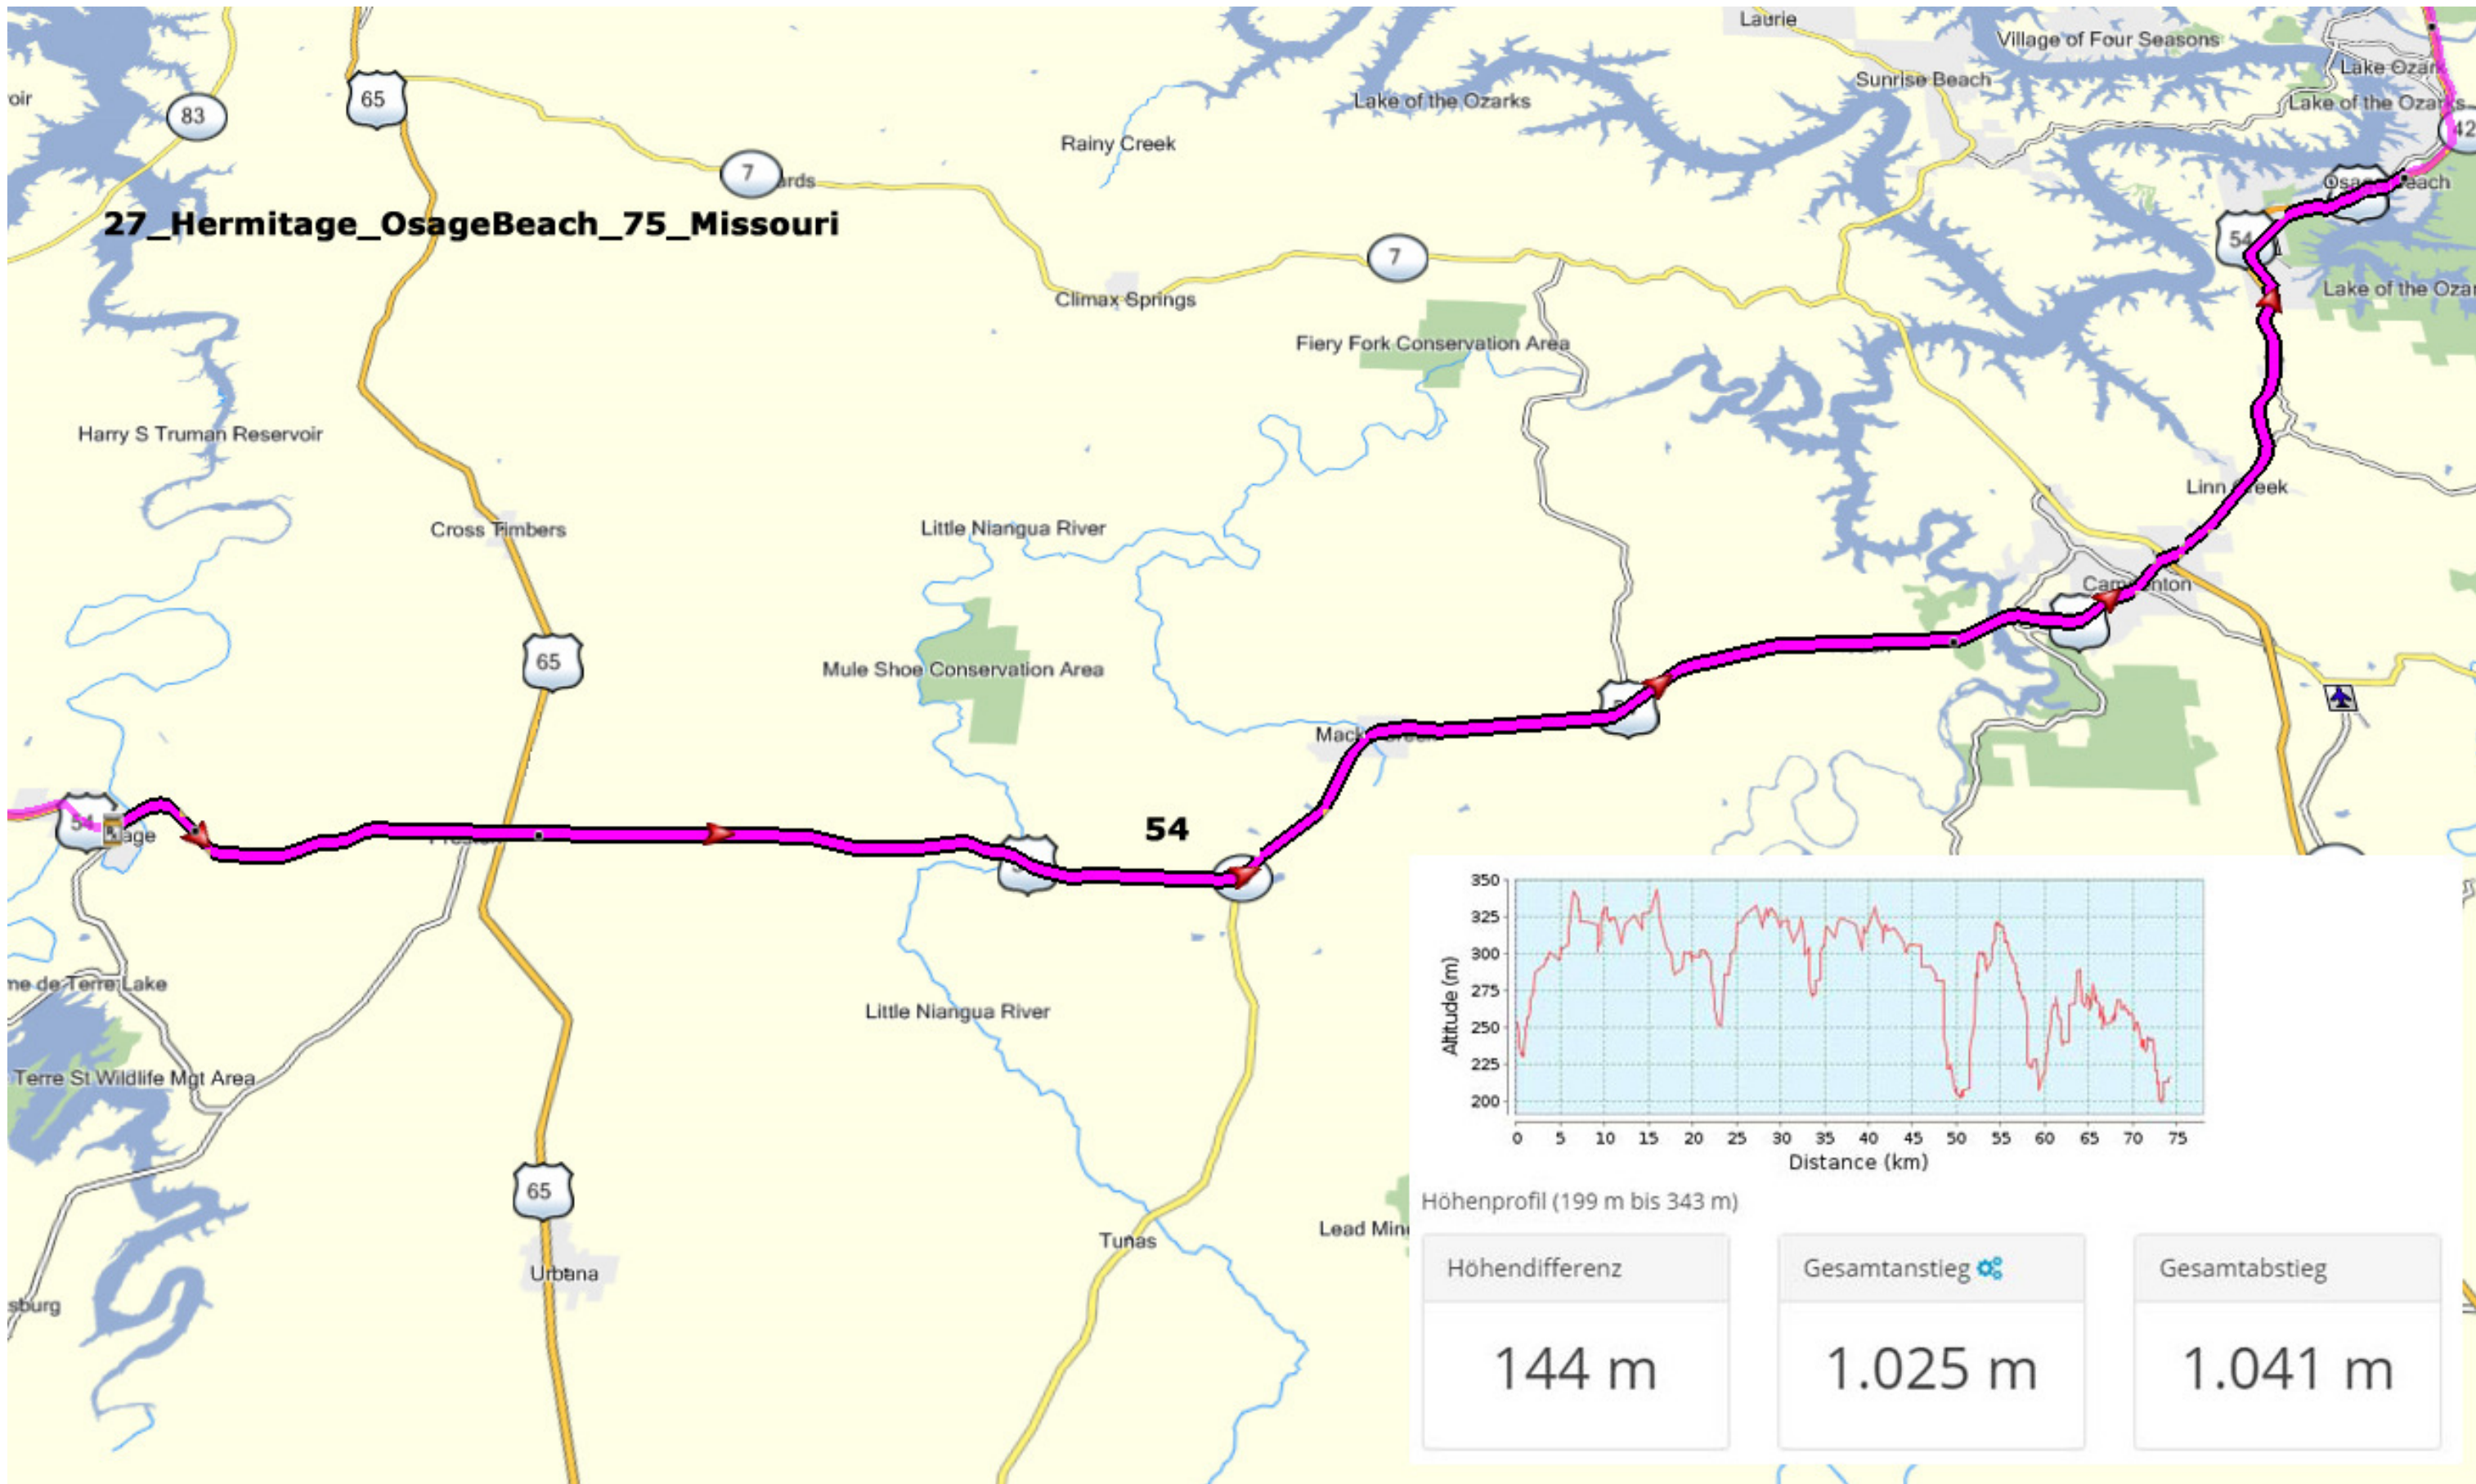

27_Hermitage_OsageBeach_75_Missouri

Höhenprofil (199 m bis 343 m)

Höhendifferenz	Gesamtanstieg	Gesamtanstieg
144 m	1.025 m	1.041 m