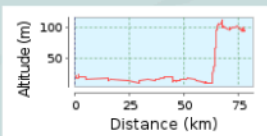

## 10\_Mundrabilla\_BorderVillageMotel\_80

77.65 km (Einweg-Strecke)

Gesamtanstieg: 324 m, Gesamtabstieg: 251 m

Höhendifferenz 102 m (Höhe von: 9 m bis 111 m)