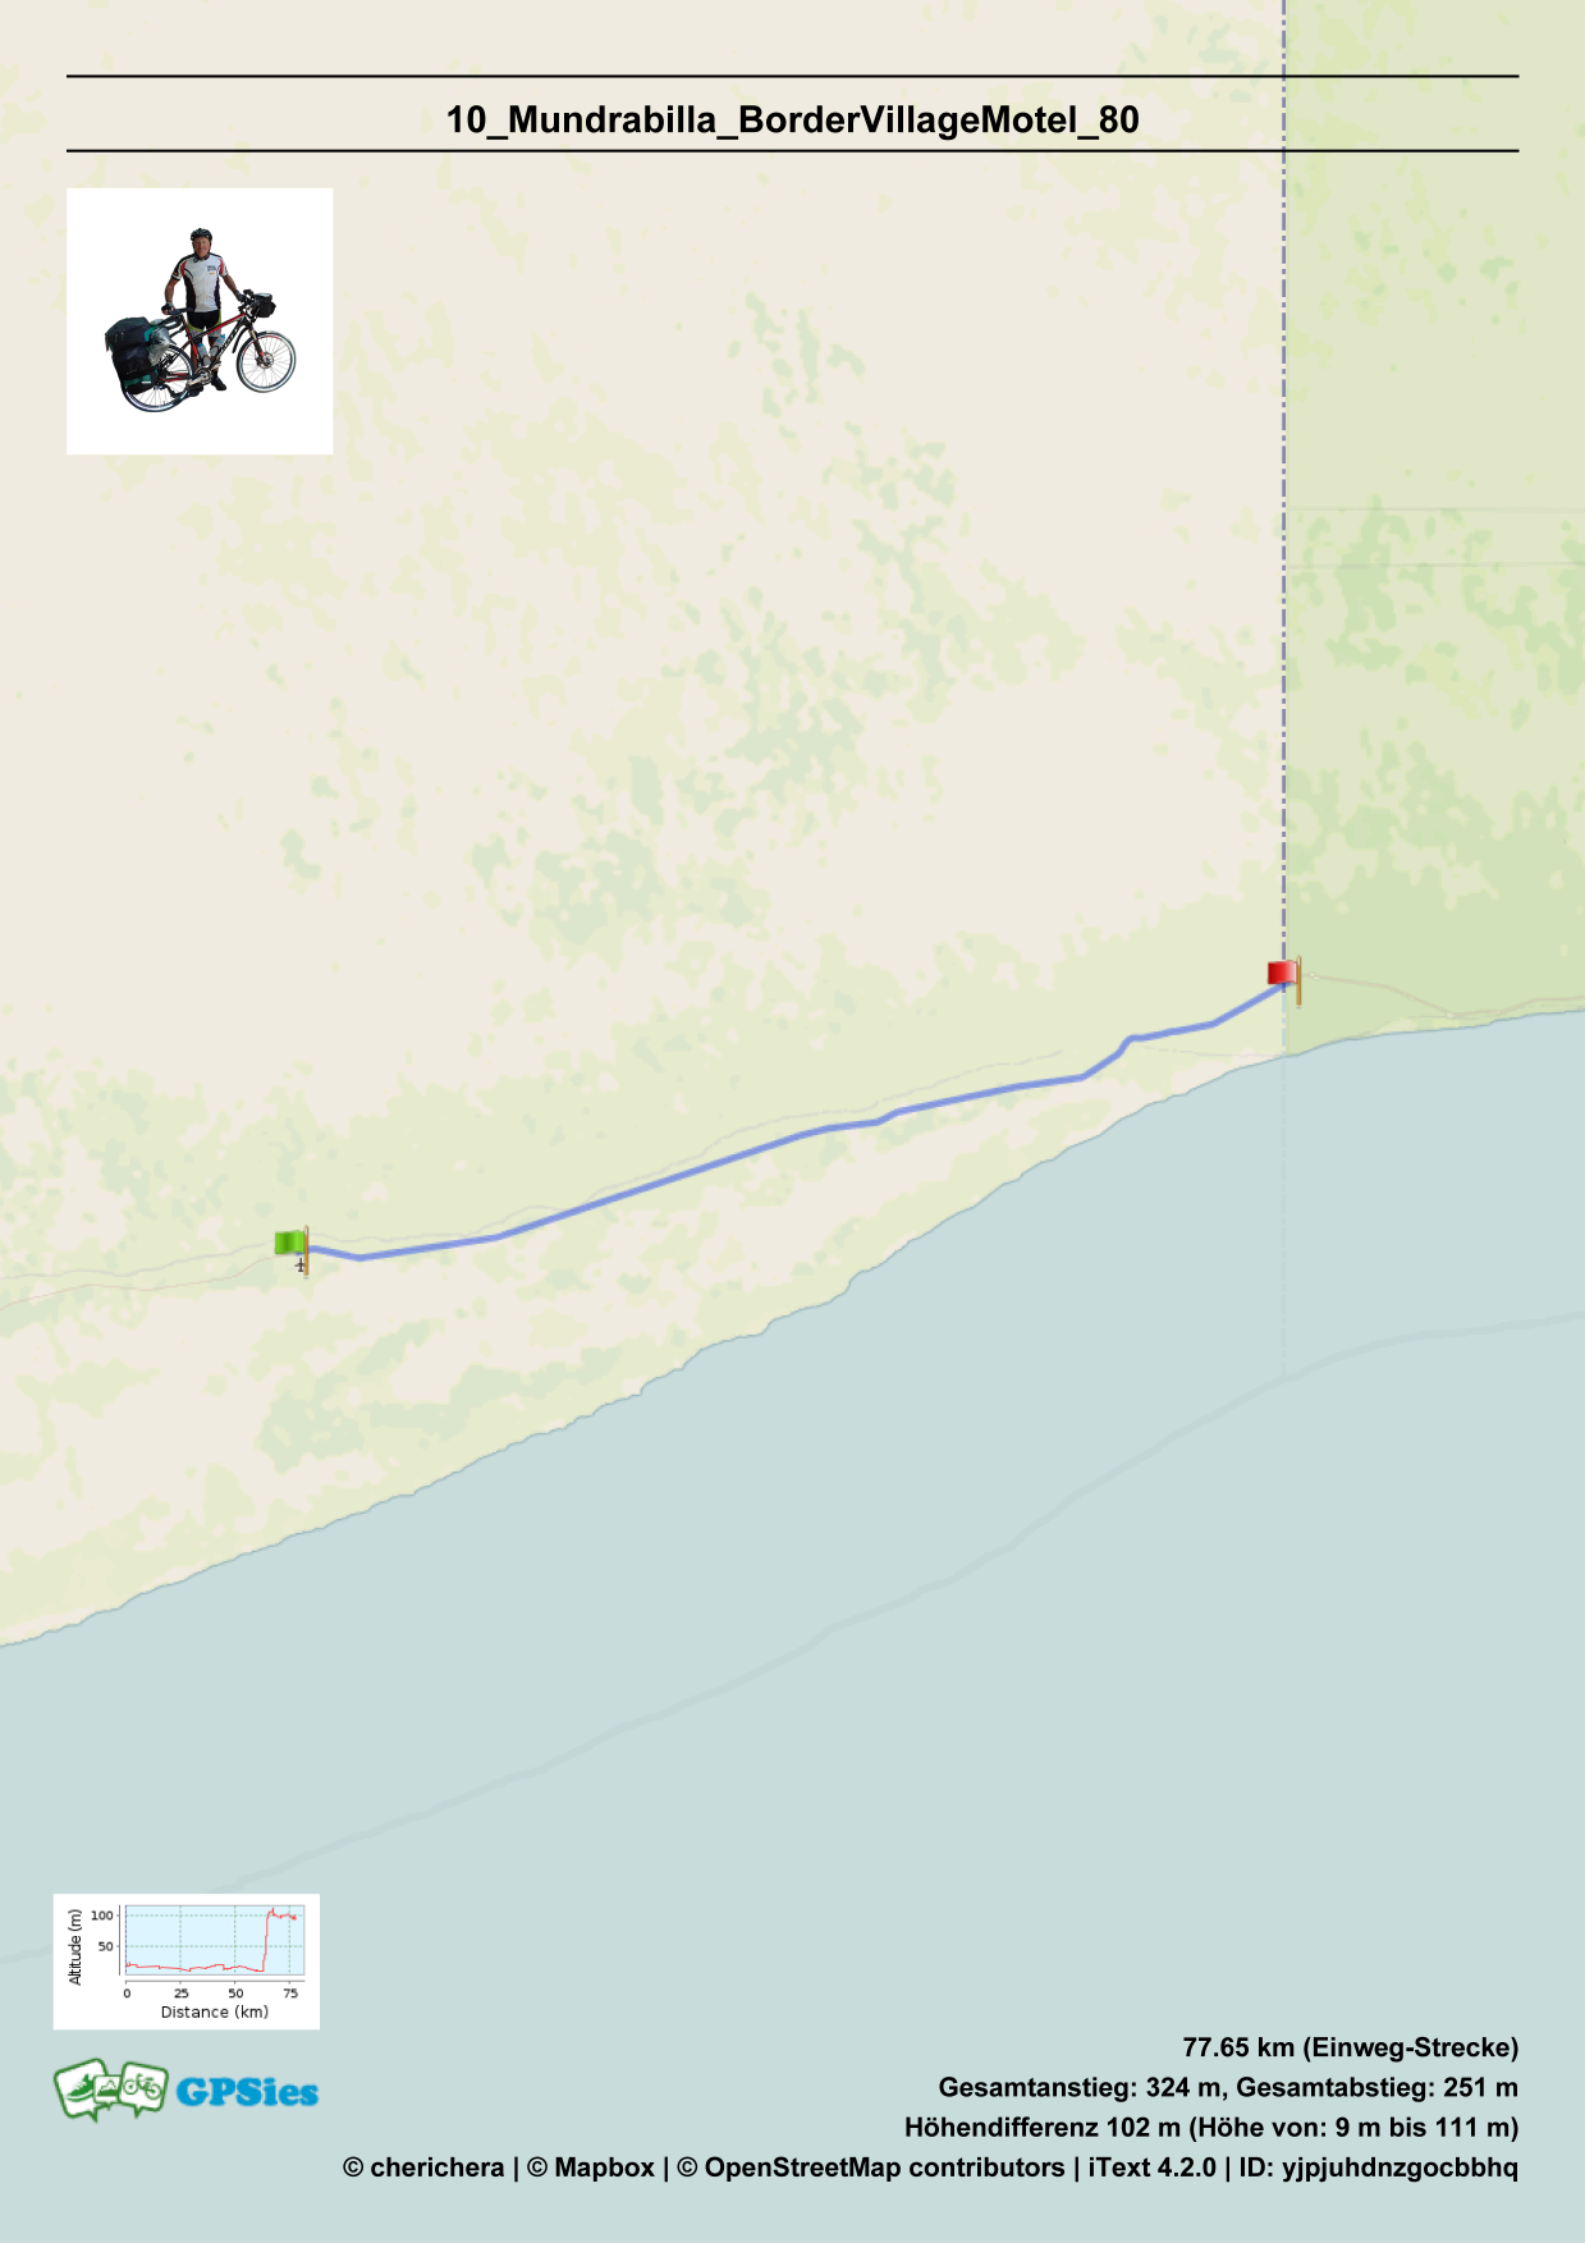

## 10\_Mundrabilla\_BorderVillageMotel\_80

77.65 km (Einweg-Strecke)

Gesamtanstieg: 324 m, Gesamtabstieg: 251 m

Höhendifferenz 102 m (Höhe von: 9 m bis 111 m)