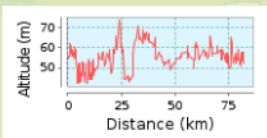

24_Mildura_Euston_83

82.44 km (Einweg-Strecke)

Gesamtanstieg: 457 m, Gesamtabstieg: 457 m

Höhendifferenz 32 m (Höhe von: 42 m bis 74 m)

© cherichera | © Mapbox | © OpenStreetMap contributors | iText 4.2.0 | ID: korliwywdxcntspv