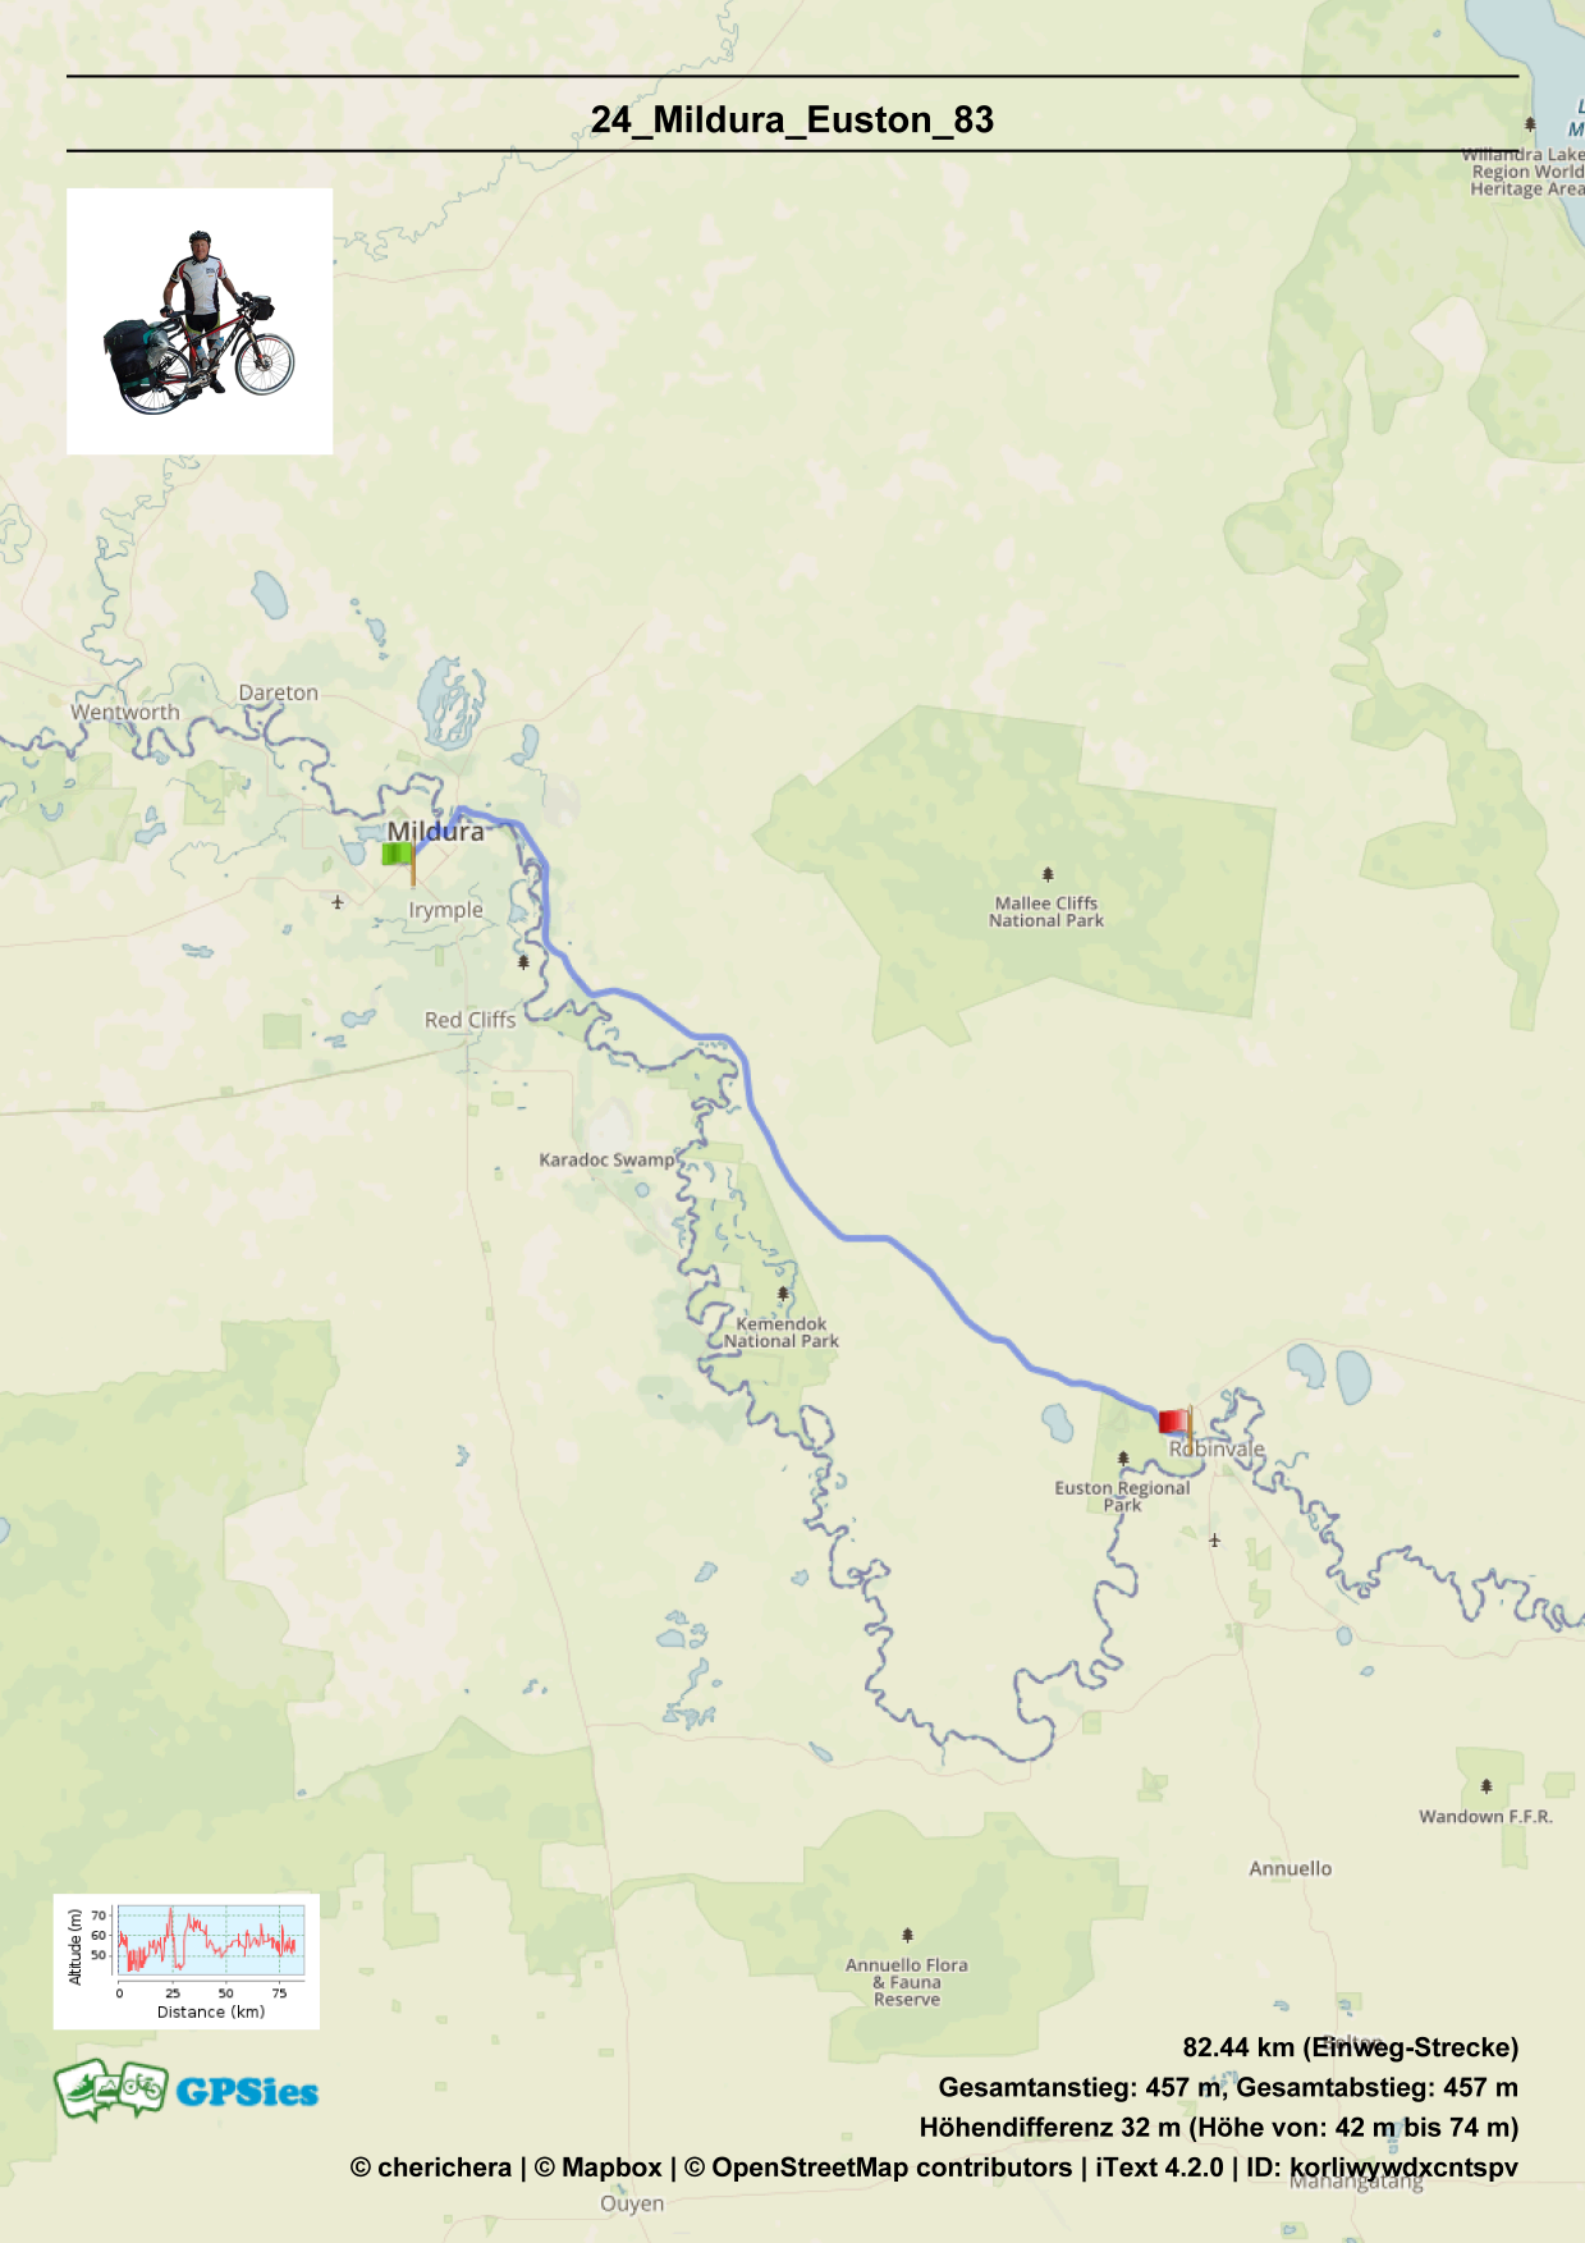

24_Mildura_Euston_83

82.44 km (Einweg-Strecke)

Gesamtanstieg: 457 m, Gesamtabstieg: 457 m

Höhendifferenz 32 m (Höhe von: 42 m bis 74 m)

© cherichera | © Mapbox | © OpenStreetMap contributors | iText 4.2.0 | ID: korliwywdxcntspv

Ouyen

Mahangalang