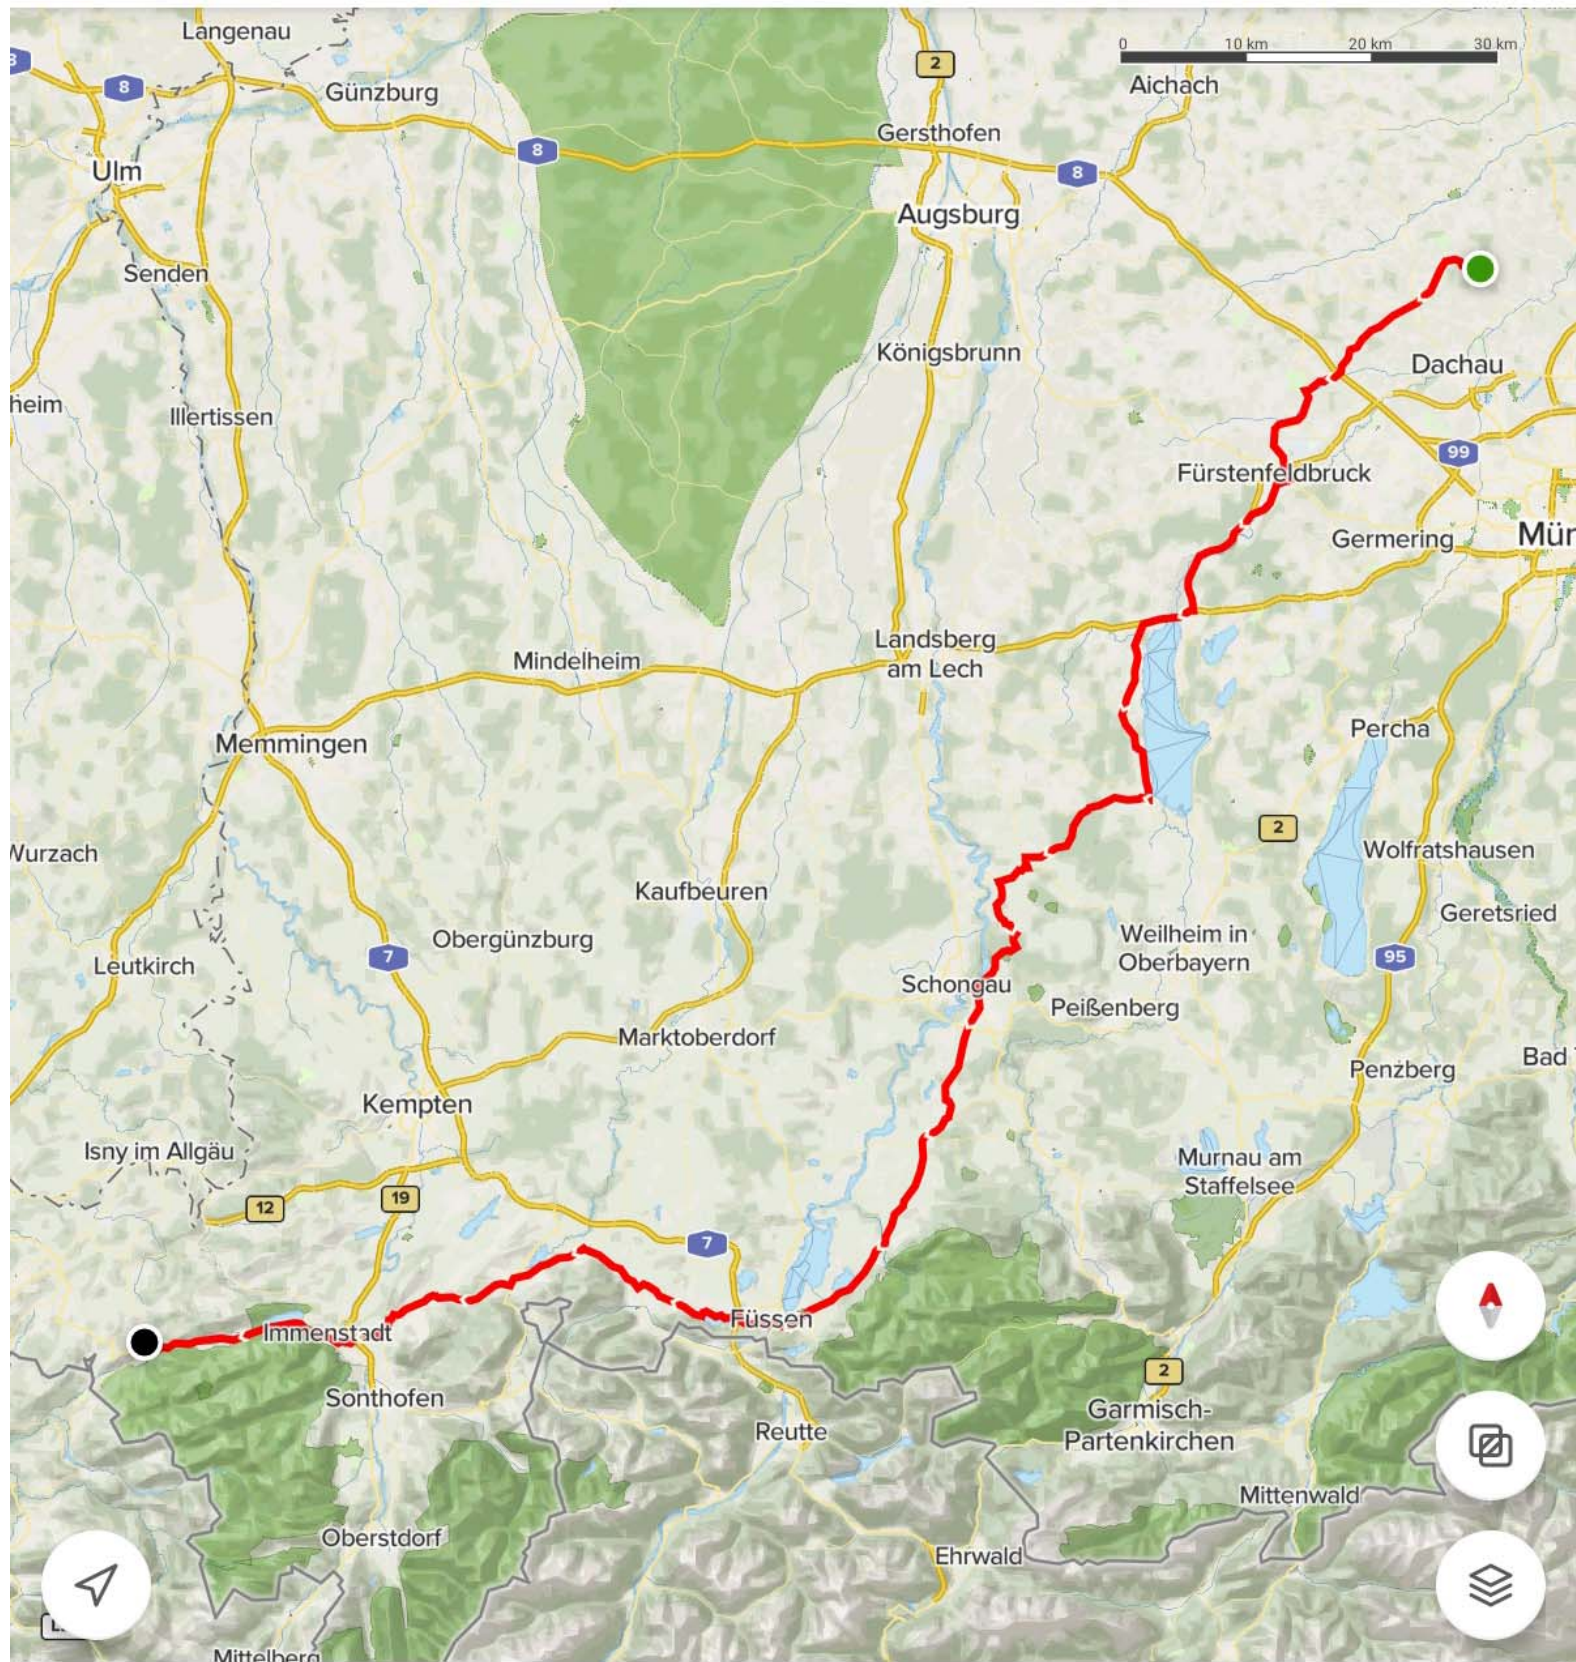

← 001_Röhrmoos - Oberstaufer 189

Entfernung
188,7 km

Höhendifferenz
3 449 m