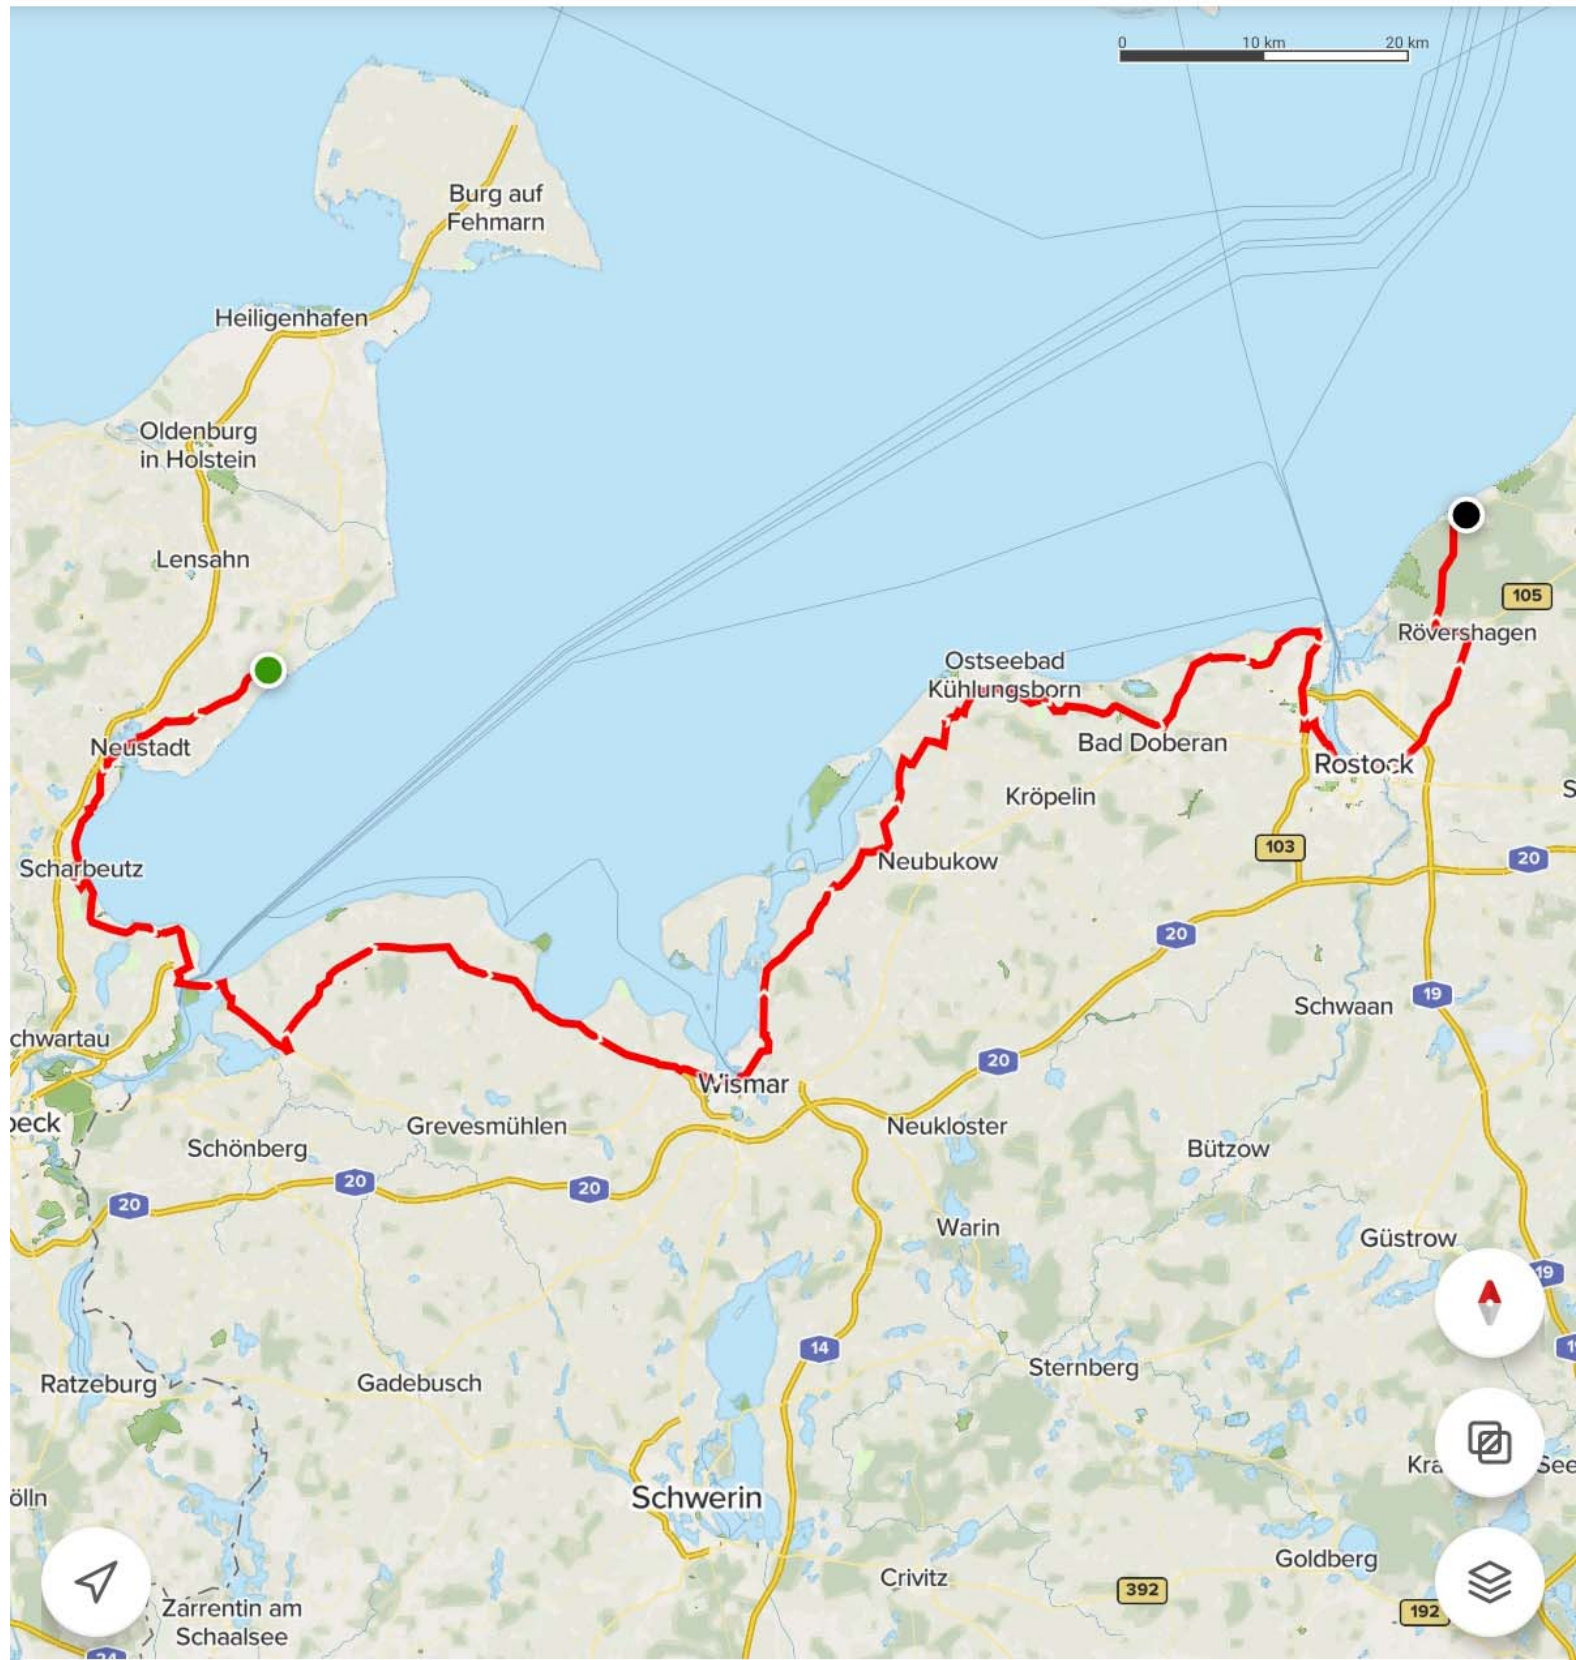

← 13_Grömitz - Graal-Müritz 196

Entfernung
196,3 km

Höhendifferenz
2 371 m