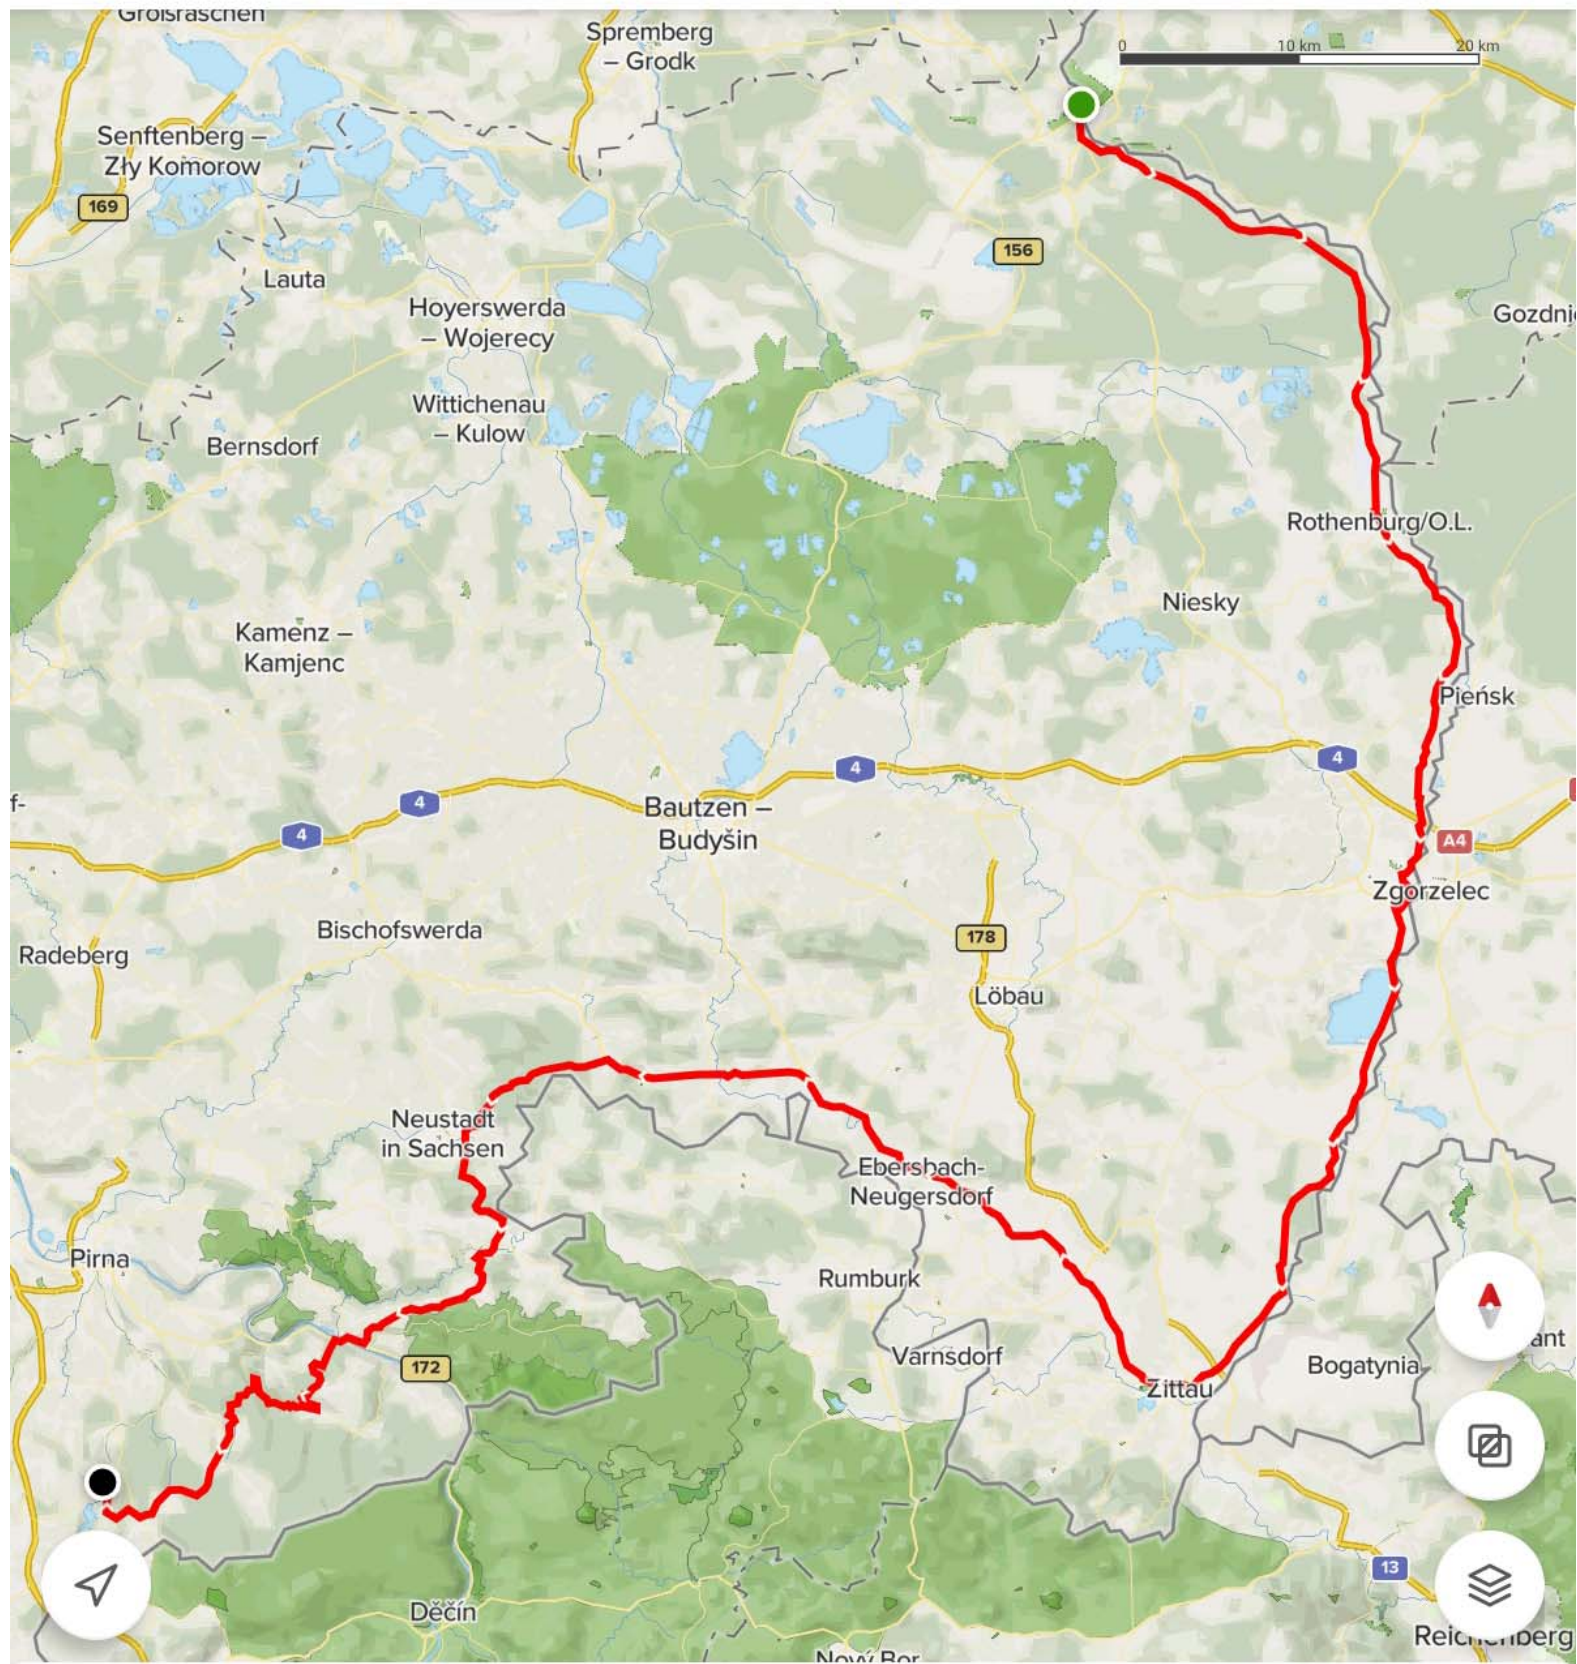

# ← 017\_Bad Muskau - Bad Gottleuba 195

Entfernung  
**195,3 km**

Höhendifferenz  
**3 644 m**